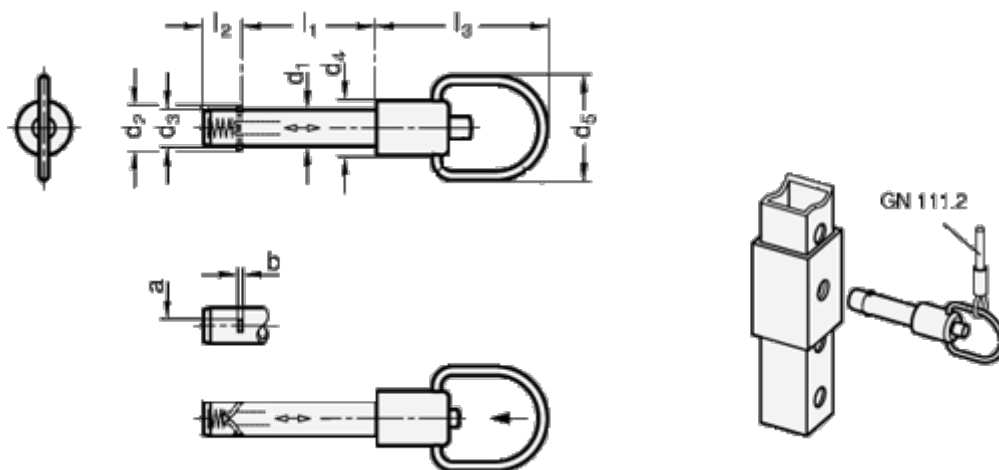

Varenummer: 202142645
 Beskrivelse: E+G
 Låsepal med aksial-lås GN 214.2-6-45

Mål

a	= 2.3	l2	= 7.0
b	= 0.5	l3	= 38.0
d1 -0,01	= 6	Max. statisk belastning (KN) = 14	
d2	= 7.5		
d3	= 5.9		
d4	= 12		
d5	= 23		
l1 +0,4	= 45		